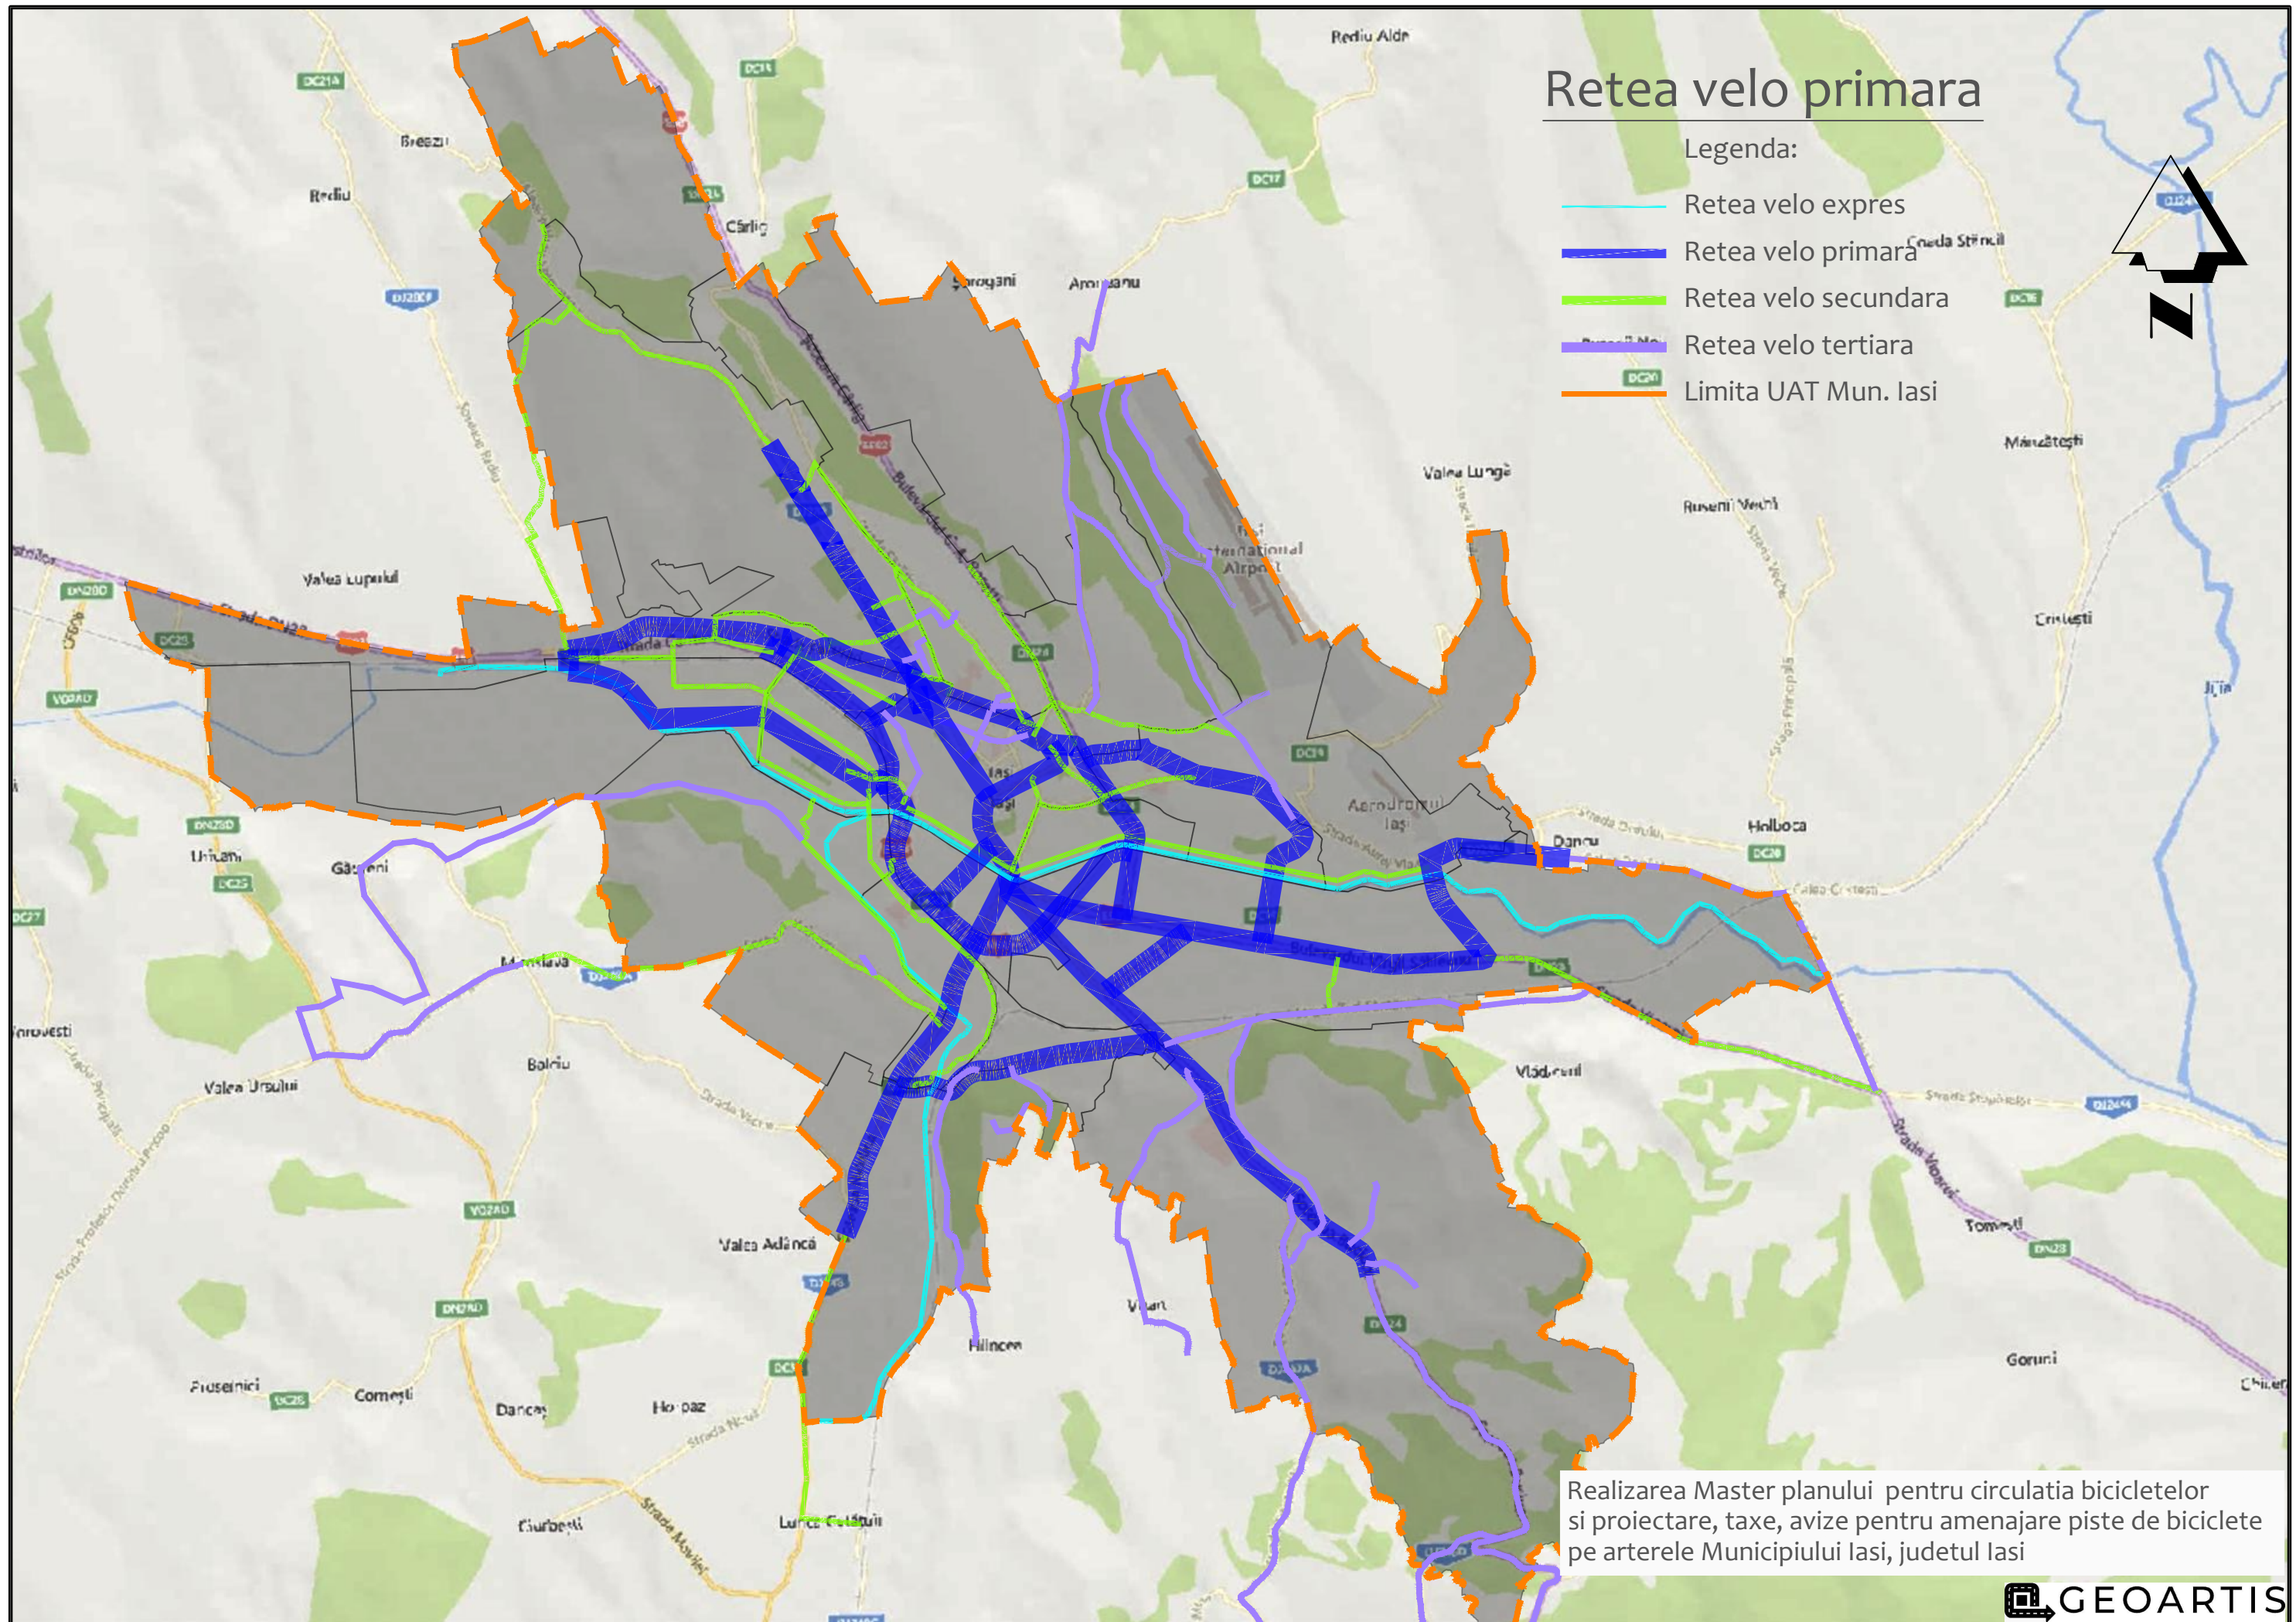

Retea velo primara

Legenda:

- Retea velo expres
- Retea velo primara
- Retea velo secundara
- Retea velo terciara
- Limita UAT Mun. Iasi

Realizarea Master planului pentru circulatia bicicletelor si proiectare, taxe, avize pentru amenajare piste de biciclete pe arterele Municipiului Iasi, judetul Iasi