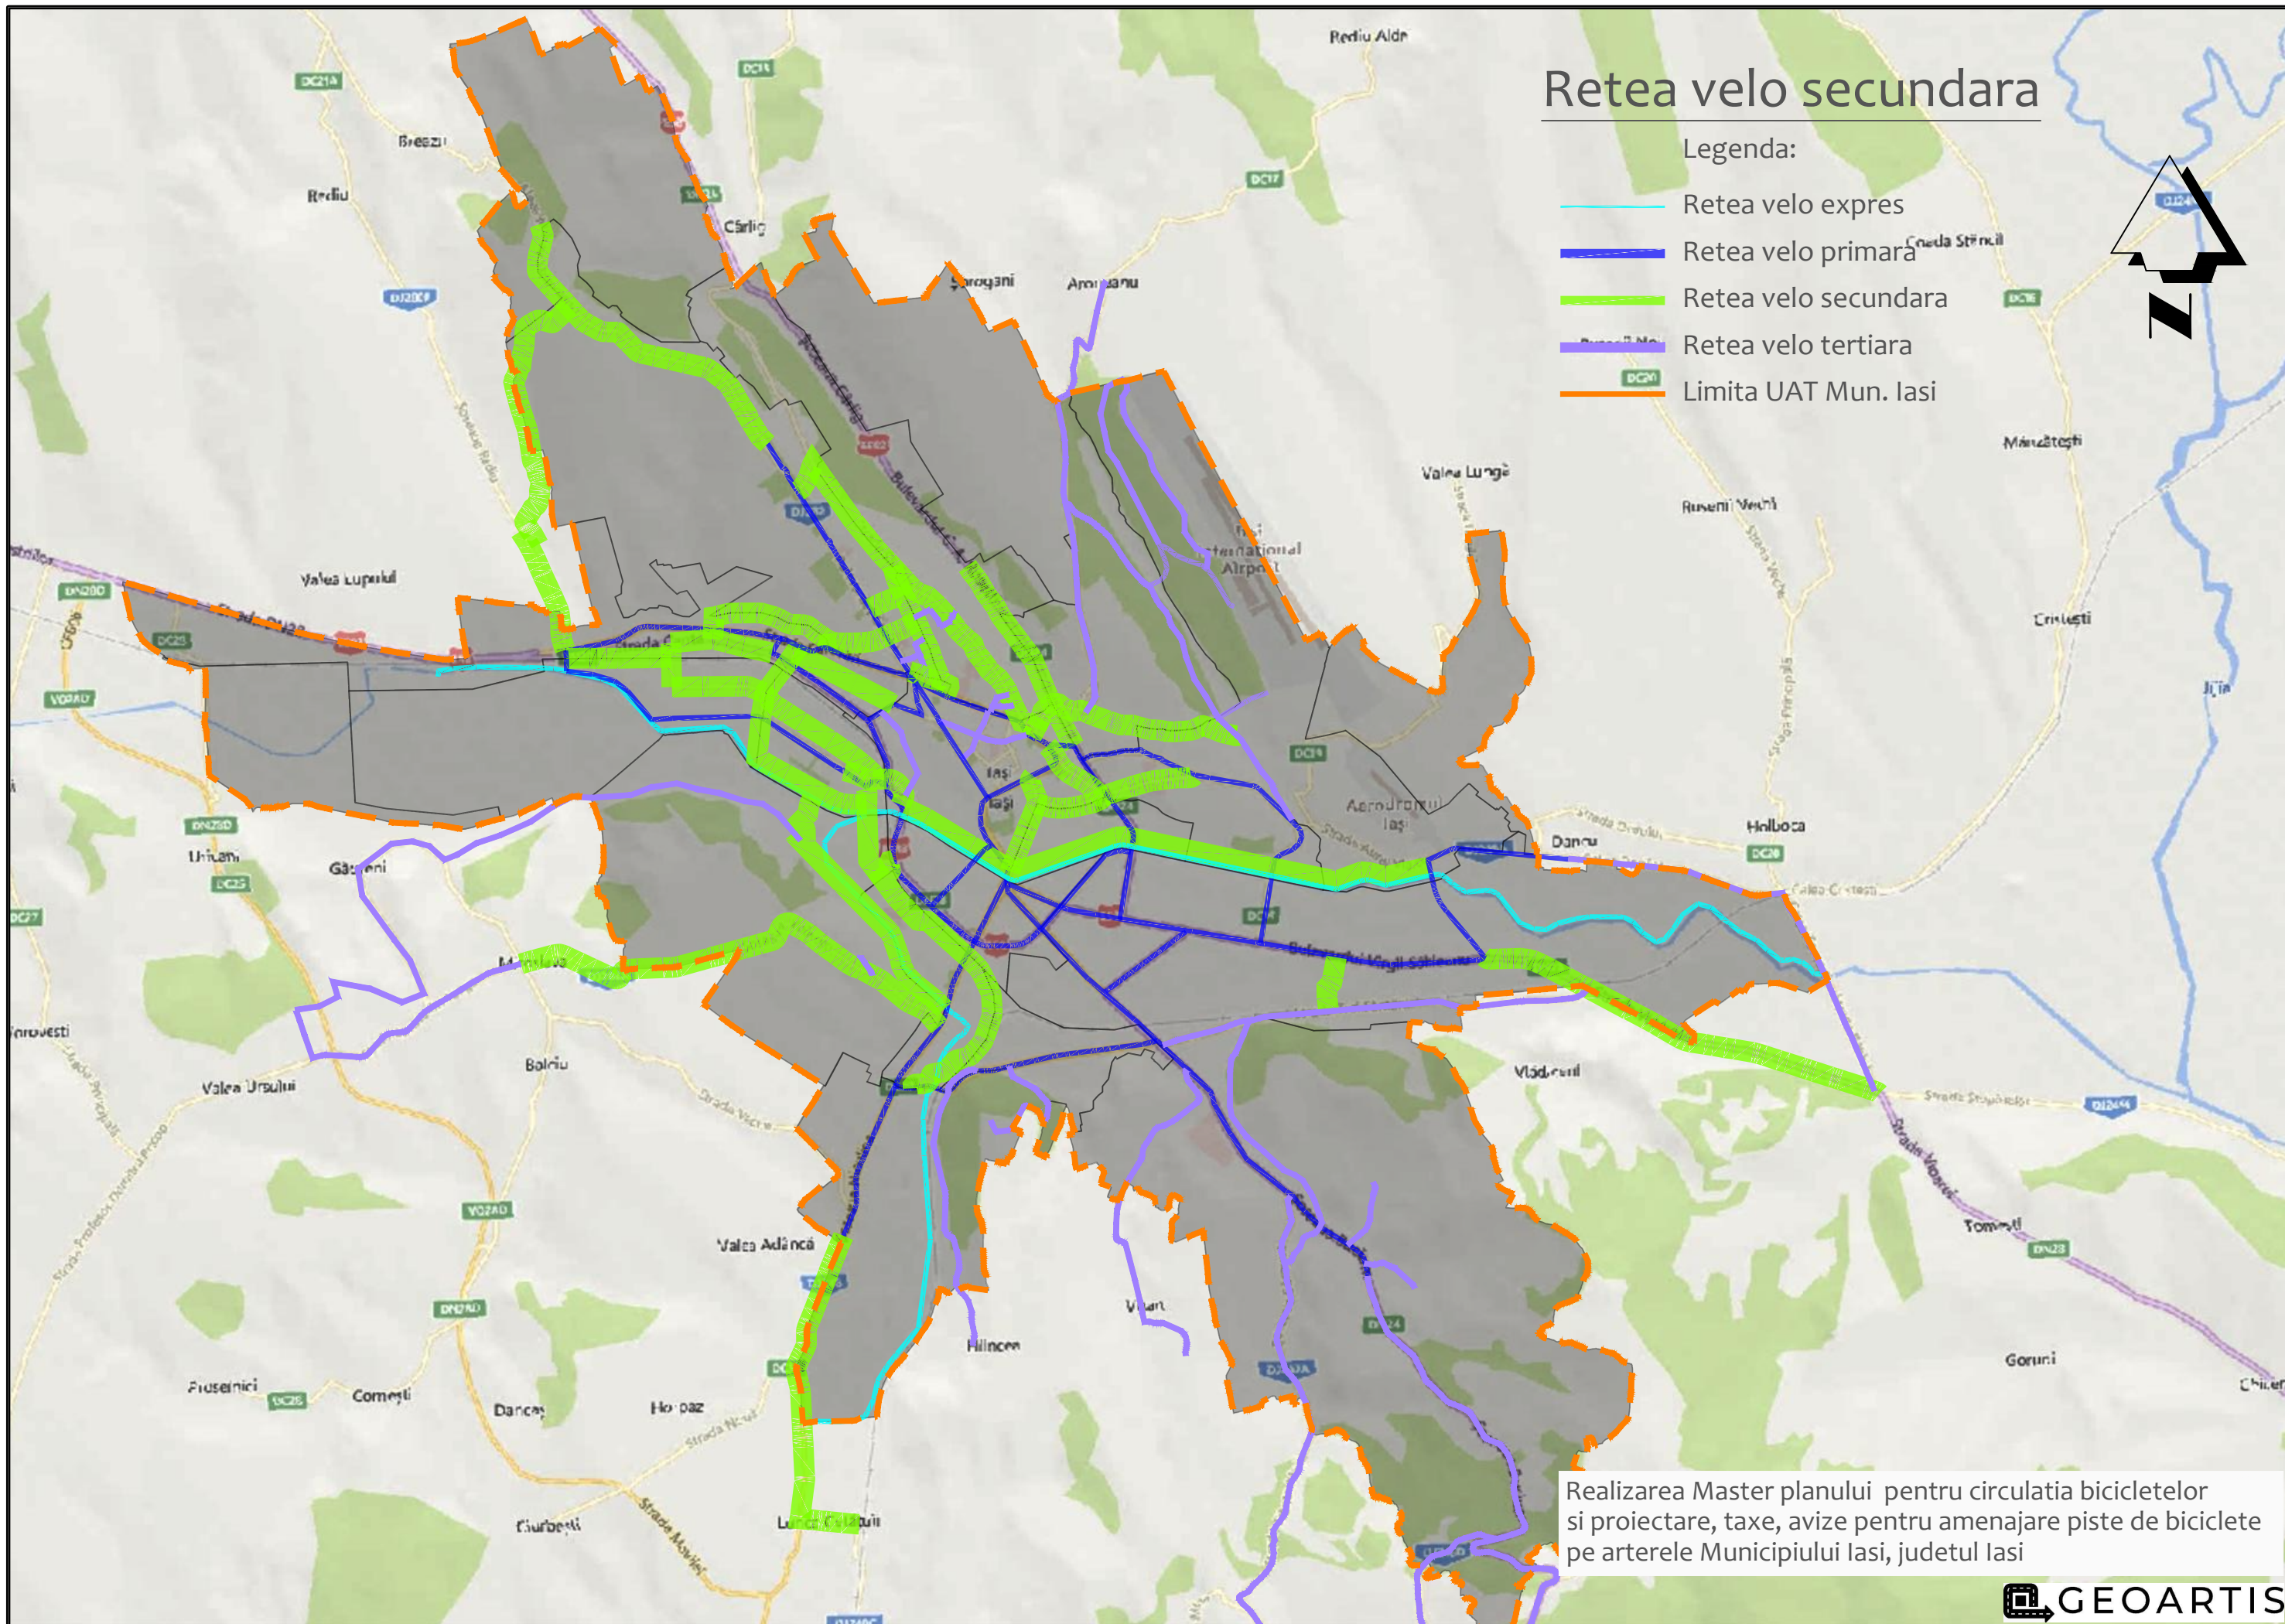

Retea velo secundara

Legenda:

- Retea velo expres
- Retea velo primara
- Retea velo secundara
- Retea velo terciara
- Limita UAT Mun. Iasi

Realizarea Master planului pentru circulatia bicicletelor si proiectare, taxe, avize pentru amenajare piste de biciclete pe arterele Municipiului Iasi, judetul Iasi