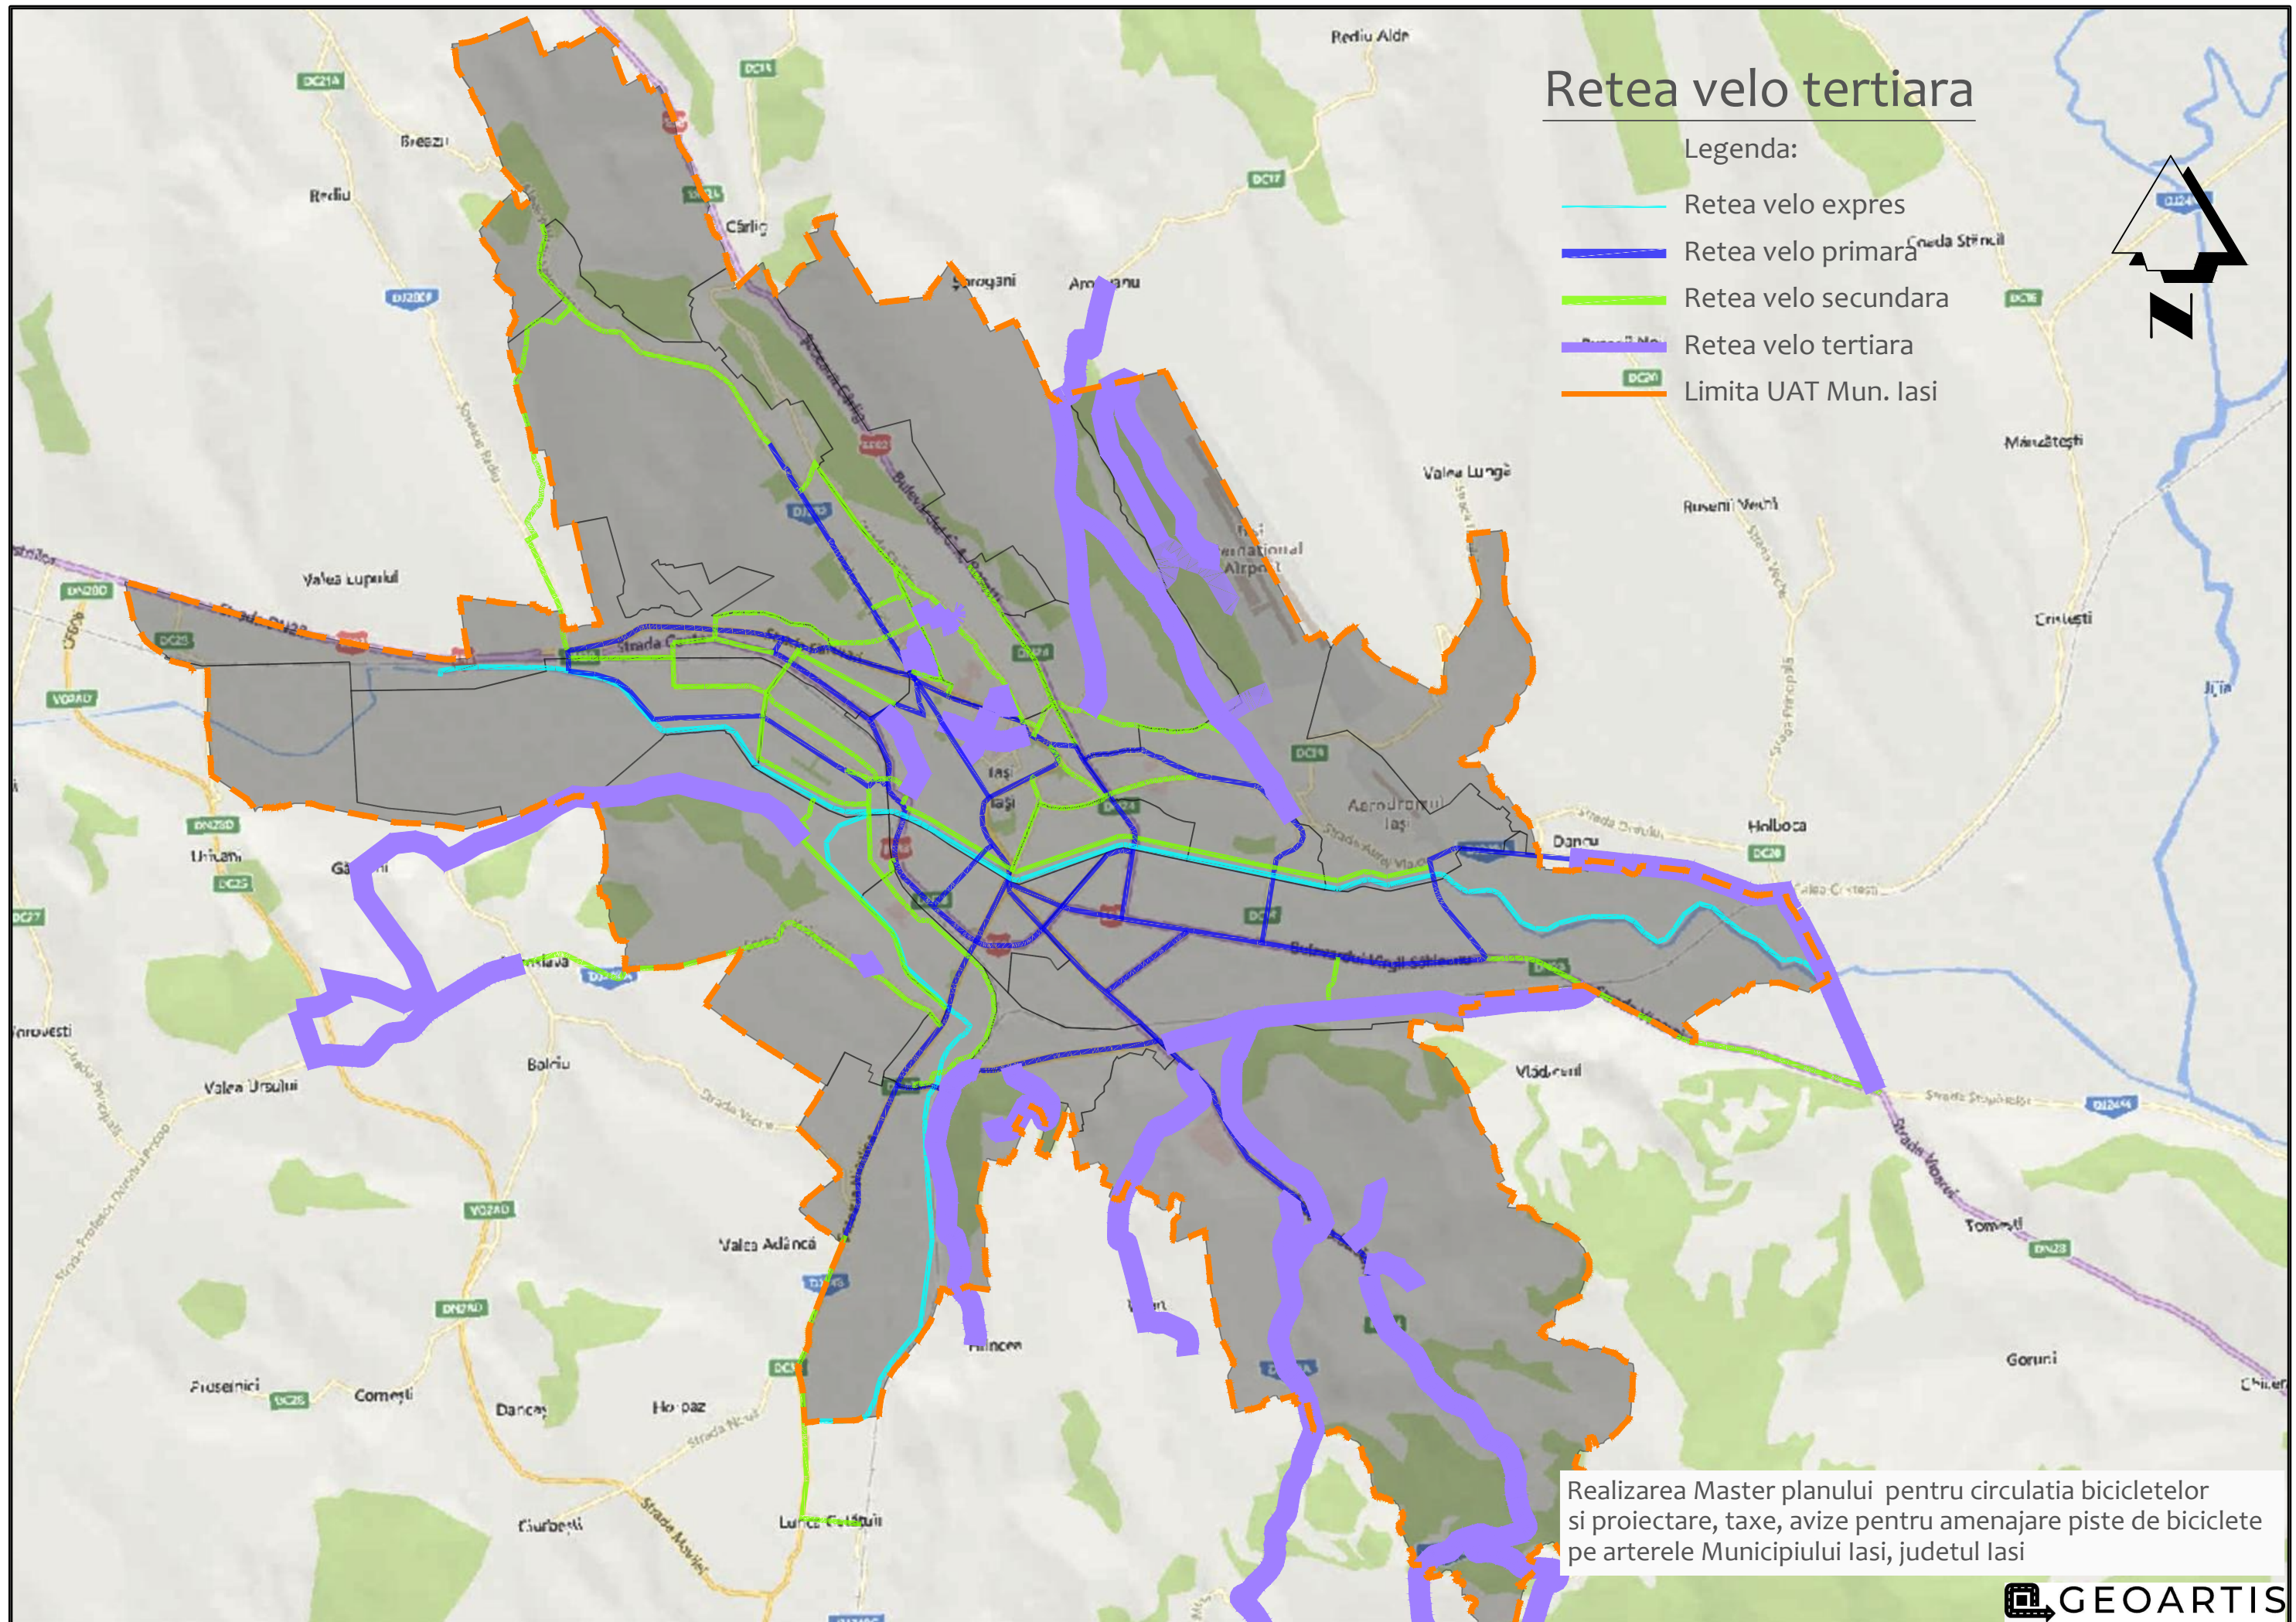

# Retea velo terciara

Legenda:

- Retea velo expres
- Retea velo primara
- Retea velo secundara
- Retea velo terciara
- Limita UAT Mun. Iasi

Realizarea Master planului pentru circulatia bicicletelor si proiectare, taxe, avize pentru amenajare piste de biciclete pe arterele Municipiului Iasi, judetul Iasi