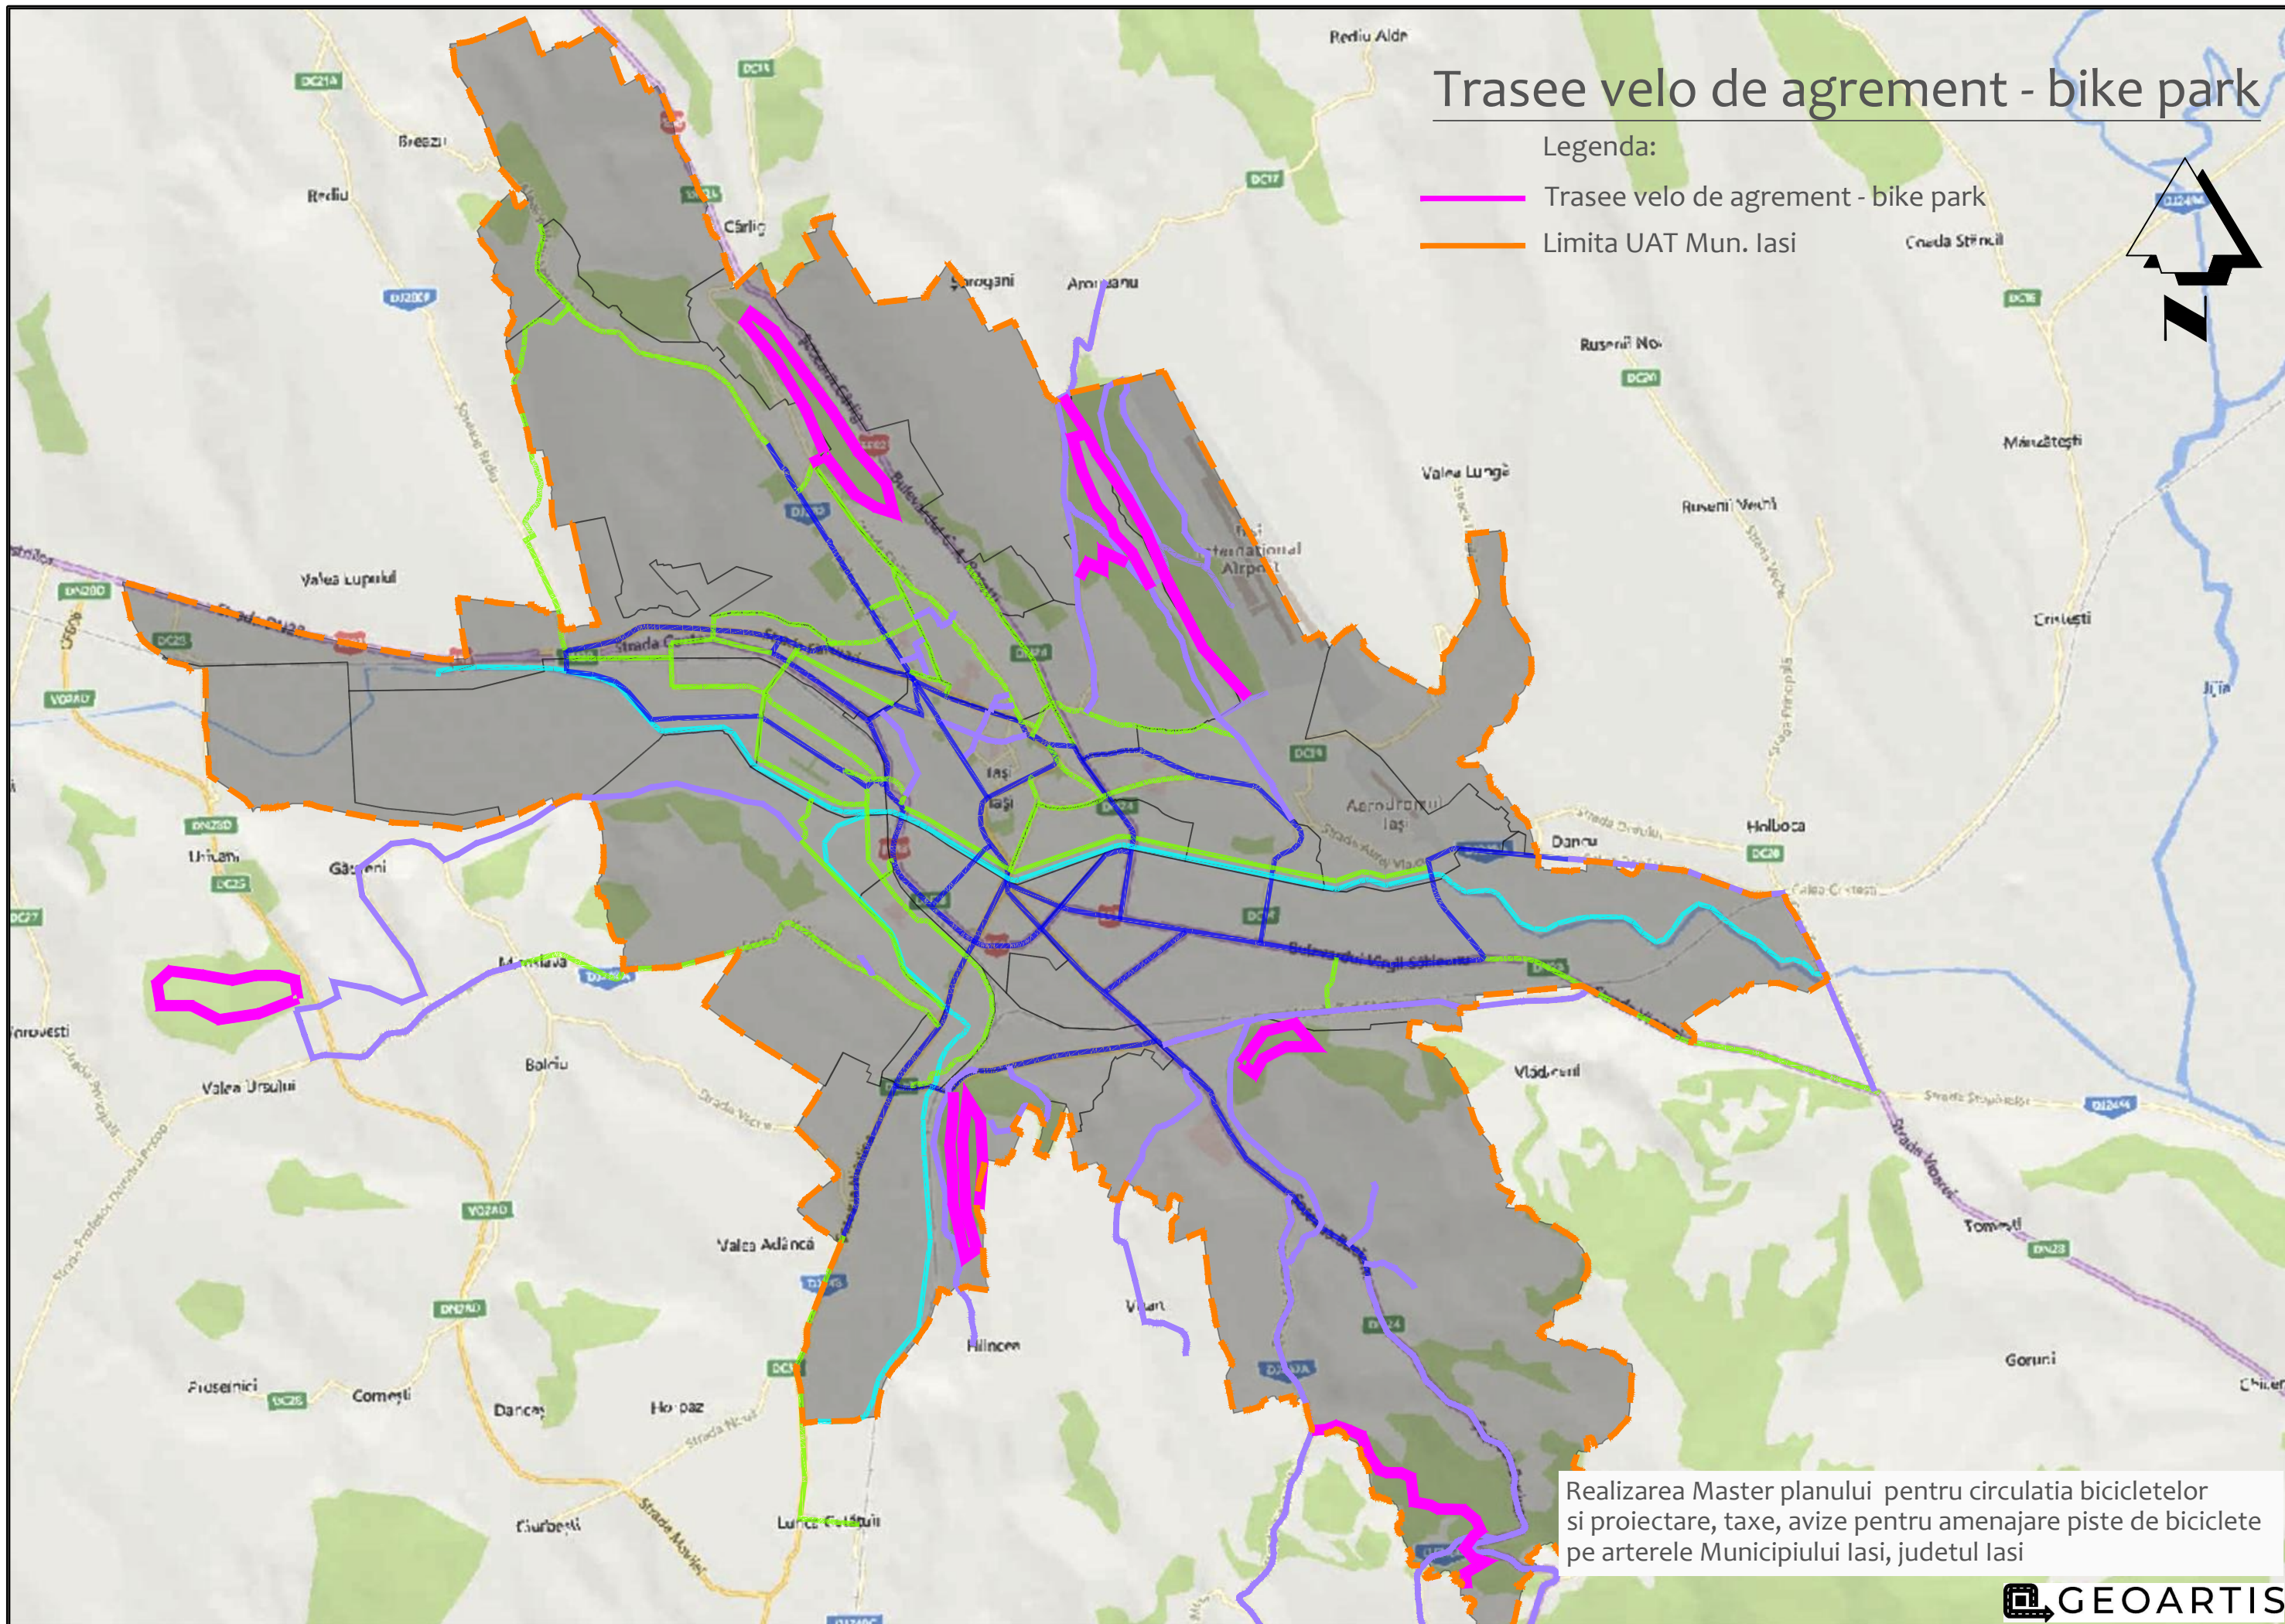

Trasee velo de agrement - bike park

Legenda:

- Trasee velo de agrement - bike park
- Limita UAT Mun. Iasi

Realizarea Master planului pentru circulatia bicicletelor si proiectare, taxe, avize pentru amenajare piste de biciclete pe arterele Municipiului Iasi, judetul Iasi