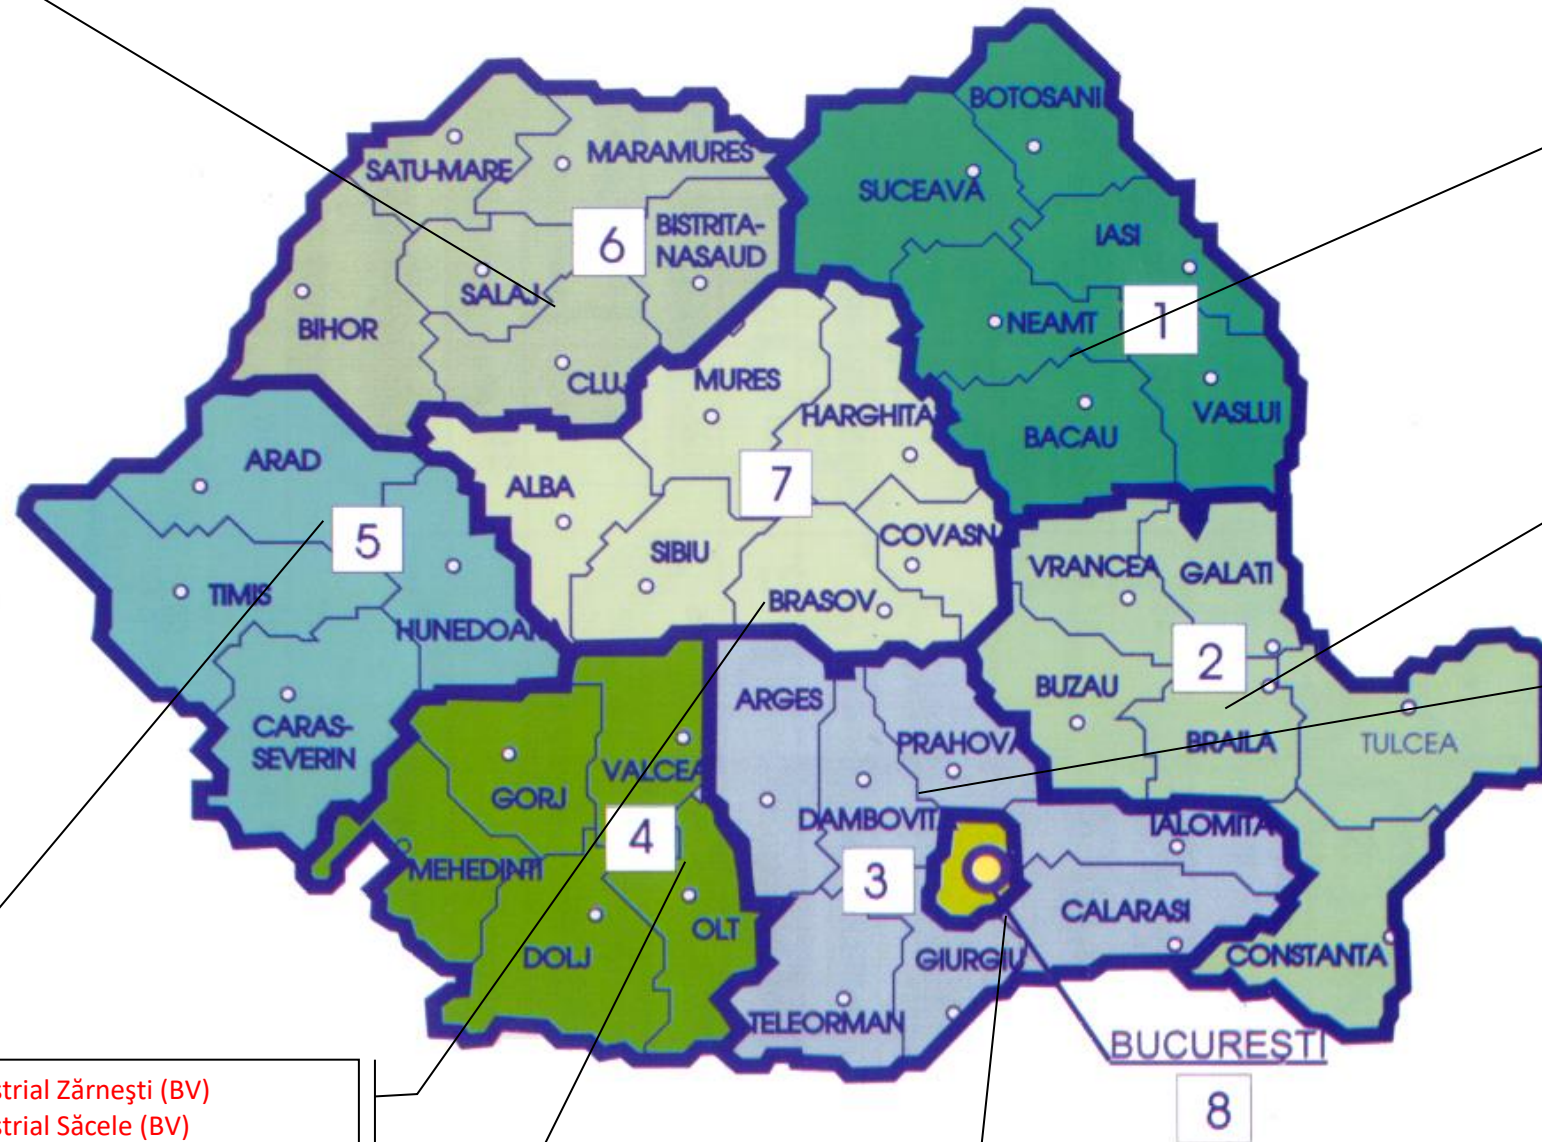

DISTRIBUȚIA PARCURILOR INDUSTRIALE CONSTITUITE CONFORM O.G. nr. 65/2001 si Legea nr. 186/2013

1. Parc Industrial Jibou (SJ)
2. Parc Industrial Tetarom 1 Cluj Napoca (CJ)
3. Parc Industrial Tetarom 2 Cluj Napoca (CJ)
4. Parc Industrial Dej (CJ)
5. Parc Industrial Tetarom 3 Cluj Napoca (CJ)
6. Parc Industrial Oradea (BH)
7. Parc Industrial II Oradea (BH)
8. Parc Industrial Turda 1 (CJ)
9. Parc Industrial Turda 2 (CJ)
10. Parc Industrial Bistrița Sud (BN)
11. Parc Industrial Schwaben Petresti (SM)
12. Parc Industrial Câmpia Turzii (CJ)
13. Parc Industrial III Oradea (BH)
14. Parc Industrial Tileagd (BH)
15. Parc Industrial Dej – MG TEC (CJ)
16. Parc Industrial Cluj Innovation Park (CJ)
17. Parc Industrial Săcueni (BH)
18. Parc Industrial Carei Nord (SM)
19. Parc Industrial Borghesi (BH)
20. Parc Industrial IV Oradea (BH)
21. Parc Industrial Agraș (SM)
22. Parc Industrial Moldovenești 1
23. Parc Industrial Moldovenești 2
24. Parc Industrial Tămășeu (BH)

1. Parc Industrial Ceahlău Piatra Neamț (NT)
2. Parc Industrial Botoșani (BT)
3. Parc Industrial HIT Hemeiuș (BC)
4. Parc Industrial Miroslava (IS)
5. Parc Industrial Siret (SV)
6. Parc Industrial Iasi (IS)
7. Parc Industrial Miroslava 2 (IS)
8. Parc Industrial Bucovina (SV)
9. Parc Industrial ADF Piatra Neamț

1. Parc Industrial Zărnești (BV)
2. Parc Industrial Săcele (BV)
3. Parc Industrial Făgăraș (BV)
4. Parc Industrial Carfil Brașov (BV)
5. Parc Industrial Metrom Brașov (BV)
6. Parc Industrial Victoria (BV)
7. Parc Industrial Prejmer (BV)
8. Parc Industrial Brașov (BV)
9. Parc Industrial Mureș (MS)
10. Parc Industrial Cugir (AB)
11. Parc Industrial Sibiu (SB)
12. Parc Industrial Sibiu - Șura Mică (SB)
13. Parc Industrial Mediaș (SB)
14. Parc Industrial WDP Codlea (BV)
15. Parc Industrial Sfântu Gheorghe (CV)
16. Parc Industrial Târgu-Secuiesc 1 (CV)
17. Parc Industrial Târgu-Secuiesc 2 (CV)
18. Parc Industrial VGP Brașov (BV)